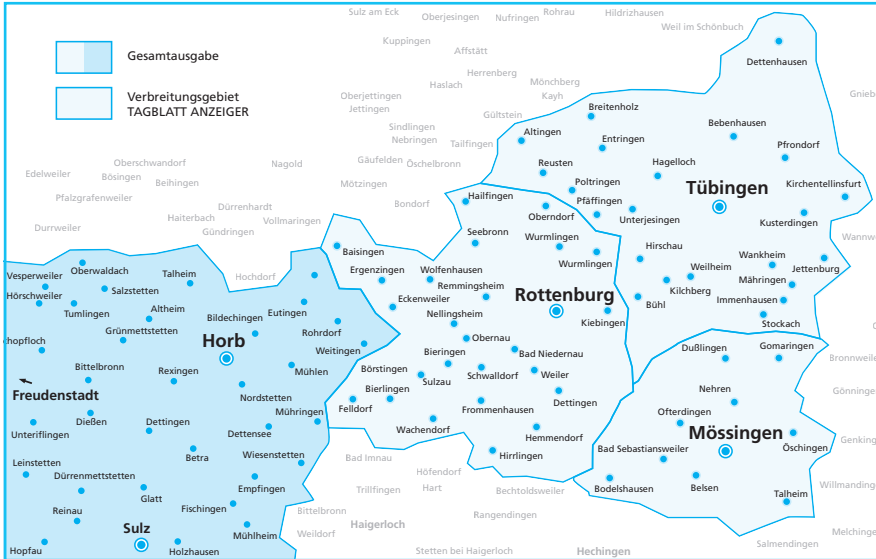

Prospektbeilagen und MemoStick®

**HÖCHSTE
AUFMERKSAMKEIT
AUF DER
TITELSEITE!**